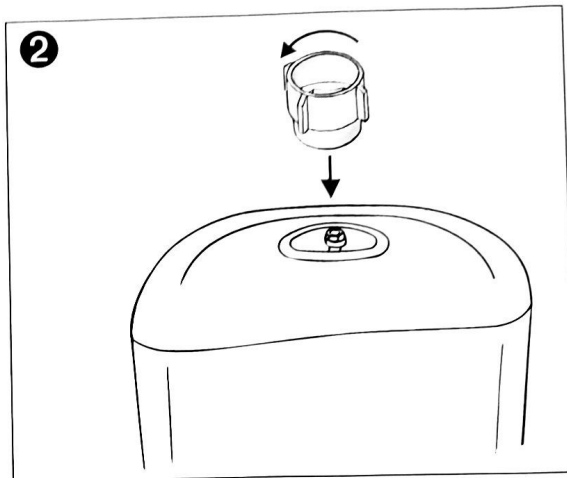

Mäntä
Kägla
Kjegle
Плунжер
Valve piston

Huolto • Service • Service
Обслуживание • Service

HUOM ! Tämä venttiili toimii vain, jos säiliönkansi on asennettu ja momenttimutteri kiristetty.

OBS ! För att denna ventil skall fungera bör cisternlocket vara påsatt och momentmuttern spänd.

OBS ! For at denne ventilen skal fungere bør sisternelokket være satt på og momentmuttern dratt til.

Вним.! Данный клапан работает лишь при установленной крышке бачка и затянутой гайке.

NOTE ! This valve operates only if the cistern lid has been installed and the torque nut has been tightened.