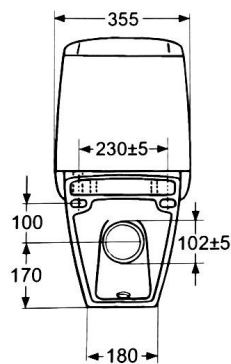

Porsgrund Trevi Basic Klosett

35195

PB. nr.	NRF.nr.	Vekt (kg)
35195	6002015	25,0

- Klosettet produseres i hvitt (-01).
Monteringskruger nr. 61001, kobling for avløpsrør nr. 63506 leveres med klosettet.
Innfelt: Bilde av trykknappen, hvit med forkrommet ring.

Armlene nr. 863 passer dette klosettet. Bestilles separat.
Monteringsanvisninger se side 2:27.

Midde

Veggklosett

35195 620 x 355 x 710

- Trevi Basic klosettet er utstyrt med enkelspyling. Denne er innstilt på spylemengde 6 liter fra fabrikk, men kan justeres ned til 4 liter.

Gummimansjetten spennes rundt muffen på avløpsrøret, deretter settes klosettet på plass og festes i vegg. Sittehøyde 400 mm.

- Dersom armlene monteres på denne modellen, bør sete i hardplast nr. 780-01 med spesial hengsletapper benyttes.