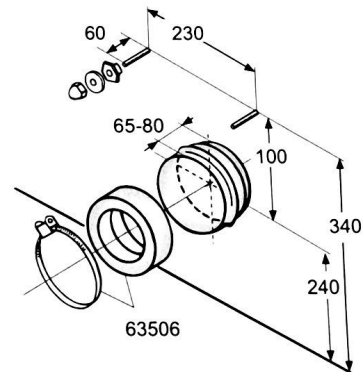

Porsgrund Trevi Basic Klosett

35195

PB. nr.	NRF.nr.	Vekt (kg)
35195	6002015	25,0

- Klosettet produseres i hvitt (-01).
Monteringskruger nr. 61001, kobling for avløpsrør nr. 63506 leveres med klosettet.
Innfelt: Bilde av trykknappen, hvit med forkrommet ring.

Armlene nr. 863 passer dette klosettet. Bestilles separat.
Monteringsanvisninger se side 2:27.

Midde

Veggklosett

35195 620 x 355 x 710

- Trevi Basic klosettet er utstyrt med enkelspyling. Denne er innstilt på spylemengde 6 liter fra fabrikk, men kan justeres ned til 4 liter.

Gummimansjetten spennes rundt muffen på avløpsrøret, deretter settes klosettet på plass og festes i vegg. Sittehøyde 400 mm.

- Dersom armlene monteres på denne modellen, bør sete i hardplast nr. 780-01 med spesial hengsletapper benyttes.