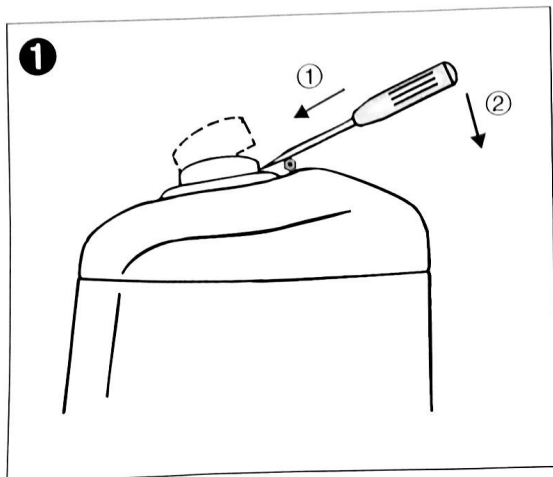

Mäntä
Kägla
Kjegle
Плунжер
Valve piston

Huolto • Service • Service
Обслуживание • Service

HUOM ! Tämä venttiili toimii vain, jos säiliönkansi on asennettu ja momenttimutteri kiristetty.

OBS ! För att denna ventil skall fungera bör cisternlocket vara påsatt och momentmuttern spänd.

OBS ! For at denne ventilen skal fungere bør sisternelokket være satt på og momentmuttern dratt til.

Вним.! Данный клапан работает лишь при установленной крышке бачка и затянутой гайке.

NOTE ! This valve operates only if the cistern lid has been installed and the torque nut has been tightened.