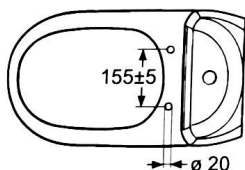

Porsgrund Trevi Basic Klosett

35195

PB. nr.	NRF.nr.	Vekt (kg)
35195	6002015	25,0

- Klosettet produseres i hvitt (-01).
Monteringskruger nr. 61001, kobling for avløpsrør nr. 63506 leveres med klosettet.
Innfelt: Bilde av trykknappen, hvit med forkrommet ring.

Armlene nr. 863 passer dette klosettet. Bestilles separat.
Monteringsanvisninger se side 2:27.

Midde

Veggklosett

35195 620 x 355 x 710

- Trevi Basic klosettet er utstyrt med enkelspyling. Denne er innstilt på spylemengde 6 liter fra fabrikk, men kan justeres ned til 4 liter.

Gummimansjetten spennes rundt muffen på avløpsrøret, deretter settes klosettet på plass og festes i vegg. Sittehøyde 400 mm.

- Dersom armlene monteres på denne modellen, bør sete i hardplast nr. 780-01 med spesial hengsletapper benyttes.