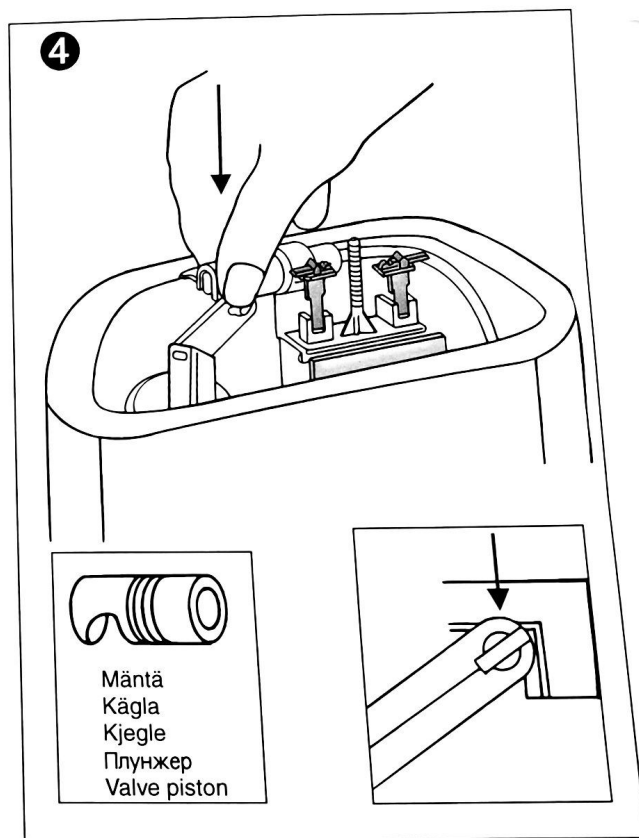

Mäntä
Kägla
Kjegle
Плунжер
Valve piston

Huolto • Service • Service
Обслуживание • Service

HUOM ! Tämä venttiili toimii vain, jos säiliönkansi on asennettu ja momenttimutteri kiristetty.

OBS ! För att denna ventil skall fungera bör cisternlocket vara påsatt och momentmuttern spänd.

OBS ! For at denne ventilen skal fungere bør sisternelokket være satt på og momentmuttern dratt til.

Вним.! Данный клапан работает лишь при установленной крышке бачка и затянутой гайке.

NOTE ! This valve operates only if the cistern lid has been installed and the torque nut has been tightened.