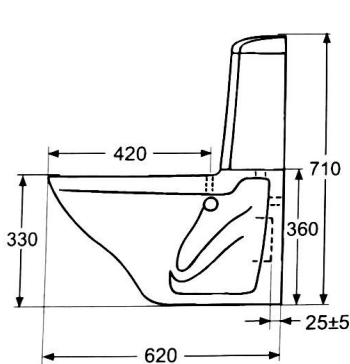

Porsgrund Trevi Basic Klosett

35195

PB. nr.	NRF.nr.	Vekt (kg)
35195	6002015	25,0

- Klosettet produseres i hvitt (-01).
Monteringskruger nr. 61001, kobling for avløpsrør nr. 63506 leveres med klosettet.
Innfelt: Bilde av trykknappen, hvit med forkrommet ring.

Armlene nr. 863 passer dette klosettet. Bestilles separat.
Monteringsanvisninger se side 2:27.

Midde

Veggklosett

35195 620 x 355 x 710

- Trevi Basic klosettet er utstyrt med enkelspyling. Denne er innstilt på spylemengde 6 liter fra fabrikk, men kan justeres ned til 4 liter.

Gummimansjetten spennes rundt muffen på avløpsrøret, deretter settes klosettet på plass og festes i vegg. Sittehøyde 400 mm.

- Dersom armlene monteres på denne modellen, bør sete i hardplast nr. 780-01 med spesial hengsletapper benyttes.